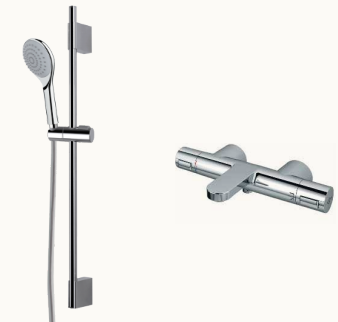

Dushikomplekt vannile termostaadiga
Termostaadiga vannisegisti
CERATHERM 200 kod A4639+ käsidush dushiliftiga Bossini sincronia 1 diam. 110mm art. DE6019-2, kroom