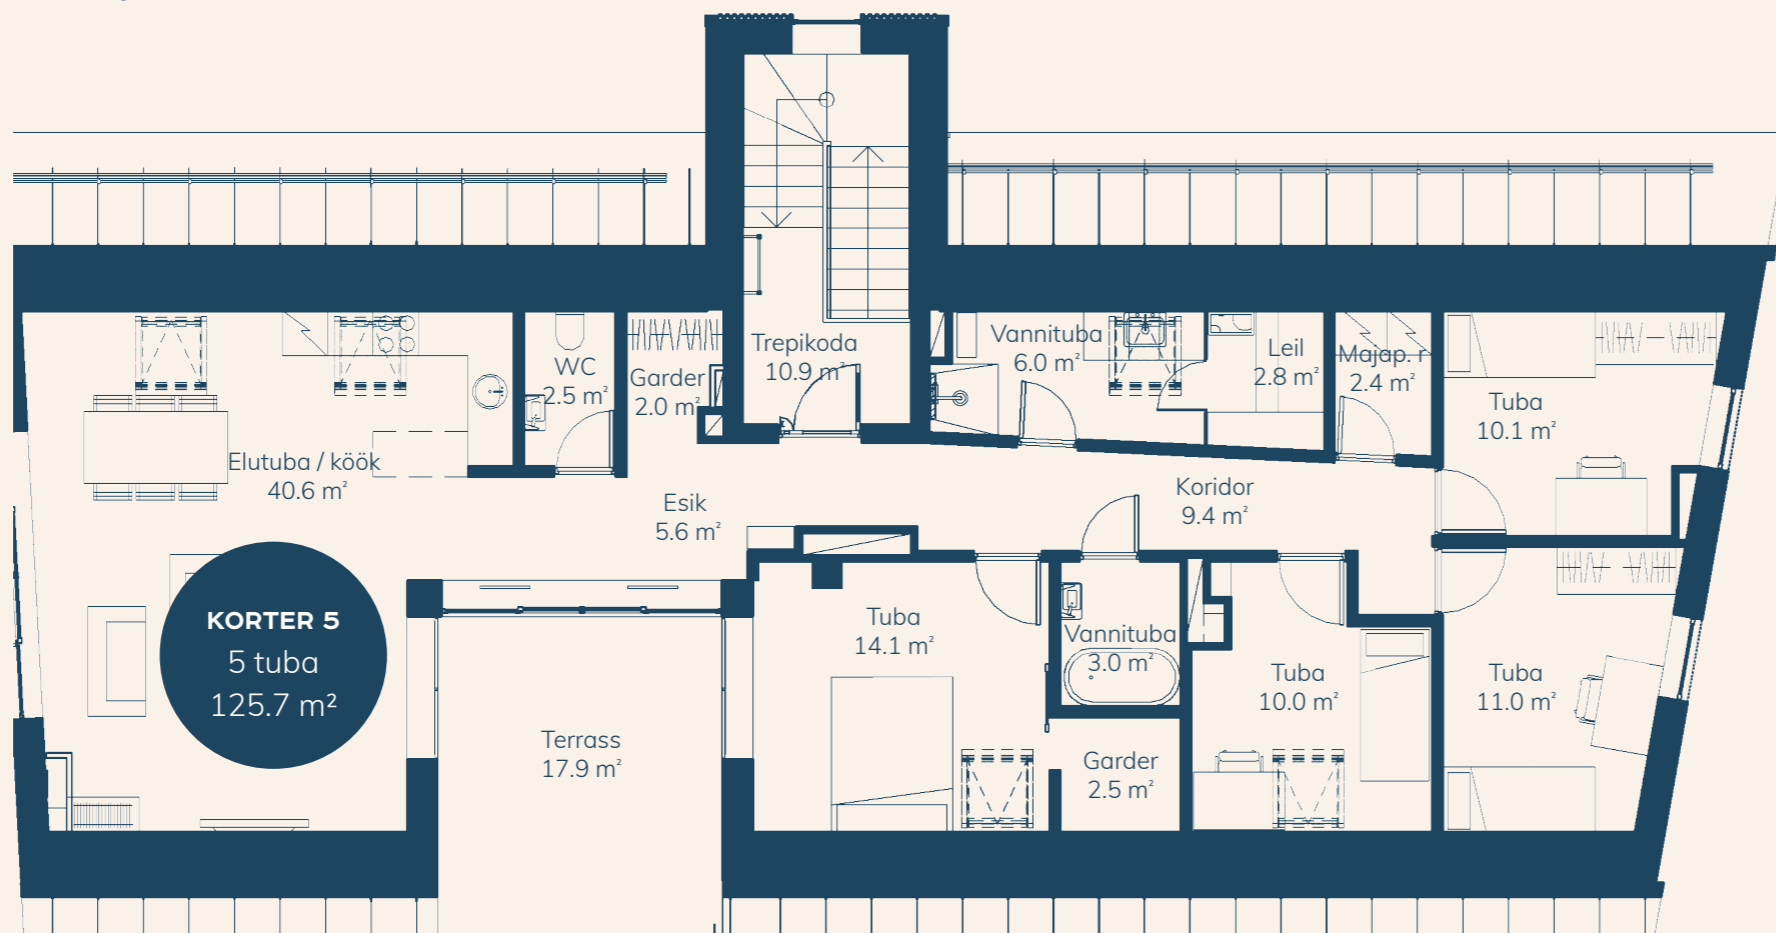

## KORTER 5

- ainuke korter korrusel
- suur vannituba
- majapidamisruum
- 2 wc-d
- walk-in garderoob
- suur lõunapoolne hoovivaatega terrass

korteri nr	korrus	tube	korteri ja panipaik, m <sup>2</sup>	rõdu/terrass, m <sup>2</sup>	hooviala, m <sup>2</sup>	saun	kamina valmidus
5	3	5	125.7	17.9	–	jah	jah