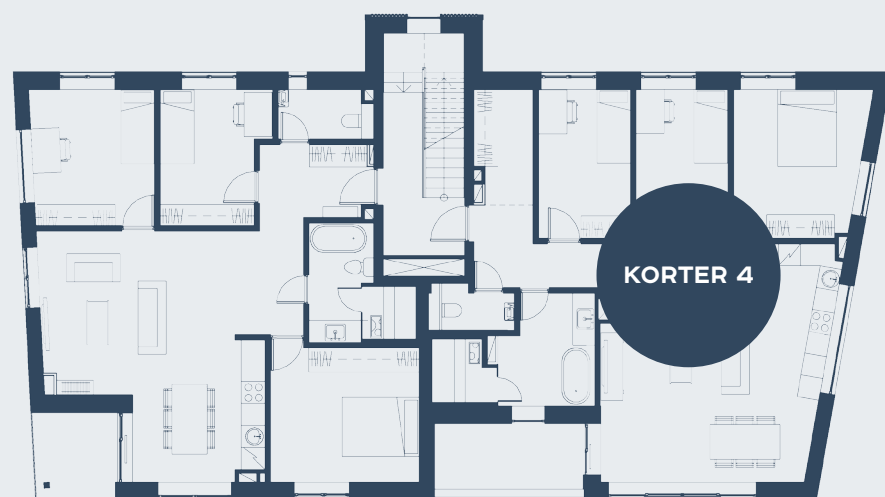

KORTER 4

IDAKAARE TN

- läbi maja planeering
- lõunapoolne rõdu
- suur vannituba
- 2 wc-d
- saun
- walk-in garderoob

korteri nr	korrus	tube	korter ja panipaik, m ²	rõdu/terrass, m ²	hooviala, m ²	saun	kamina valmidus
4	2	4	99.8	8.3	–	jah	jah