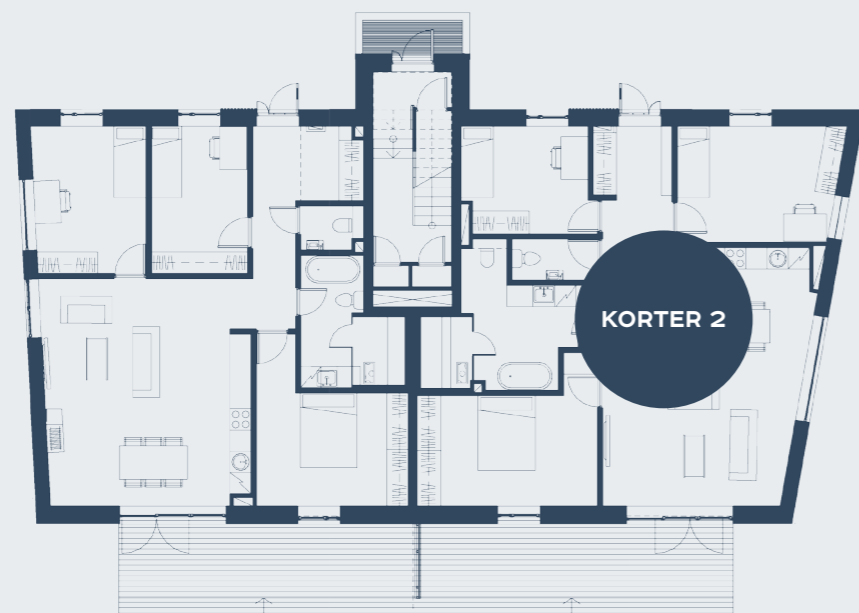

KORTER 2

IDAKAARE TN

- otse tänavalt personaalne sissepääs
- läbi maja korteri planeering
- 2 wc-d
- suur lõunapoolne terrass
- oma hooviala

korteri nr	korrus	tube	korter ja panipaik, m ²	rõdu/terrass, m ²	hooviala, m ²	saun	kamina valmidus
2	1	4	109	32.5	27	jah	jah