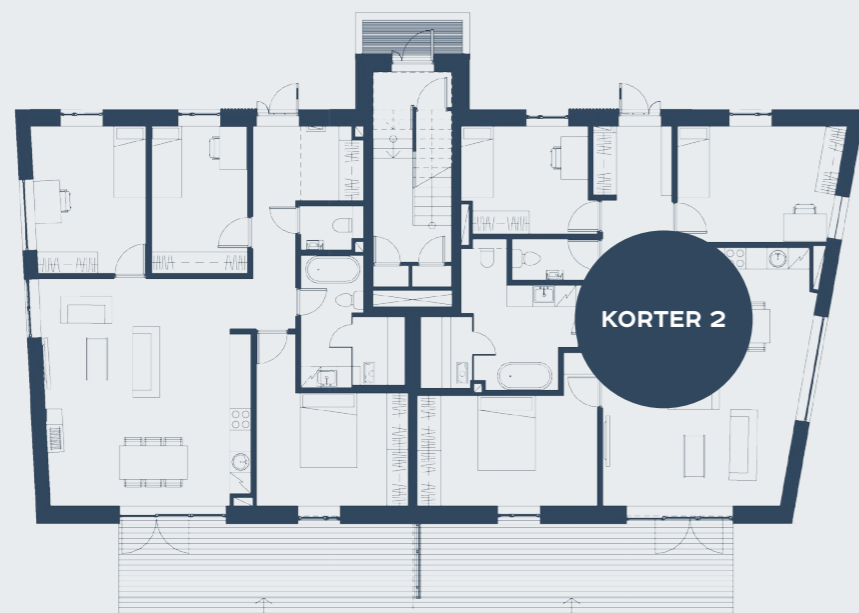

KORTER 2

IDAKAARE TN

- otse tänavalt personaalne sissepääs
- läbi maja korteri planeering
- 2 wc-d
- suur lõunapoolne terrass
- oma hooviala

korteri nr	korrus	tube	korter ja panipaik, m ²	rõdu/terrass, m ²	hooviala, m ²	saun	kamina valmidus
2	1	4	109	32.5	54	jah	jah