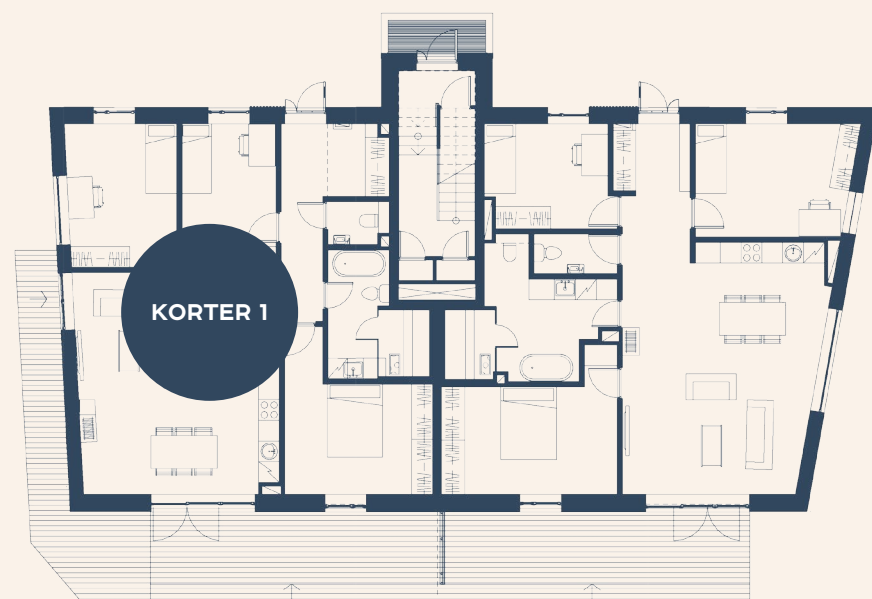

KORTER 1

IDAKAARE TN

- otse tänavalt personaalne sissepääs
- läbi maja korteri planeering
- 2 wc-d
- suur lõunapoolne terrass
- oma hooviala

korteri nr	korrus	tube	korter ja panipaik, m ²	rõdu/terrass, m ²	hooviala, m ²	saun	kamina valmidus
1	1	4	101.1	42.5	159	jah	jah