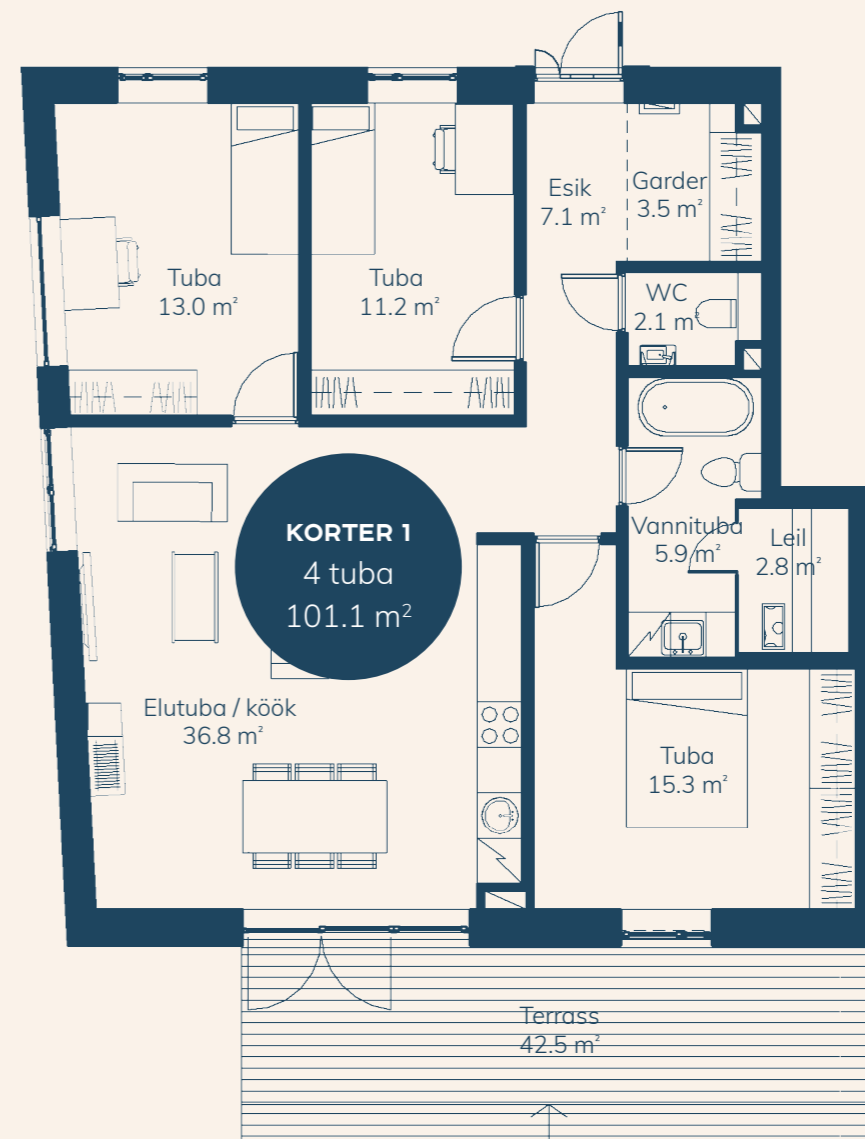

KORTER 1

IDAKAARE TN

- otse tänavalt personaalne sissepääs
- läbi maja korteri planeering
- 2 wc-d
- suur lõunapoolne terrass
- oma hooviala

korteri nr	korrus	tube	korter ja panipaik, m ²	rõdu/terrass, m ²	hooviala, m ²	saun	kamina valmidus
1	1	4	101.1	42.5	125	jah	jah