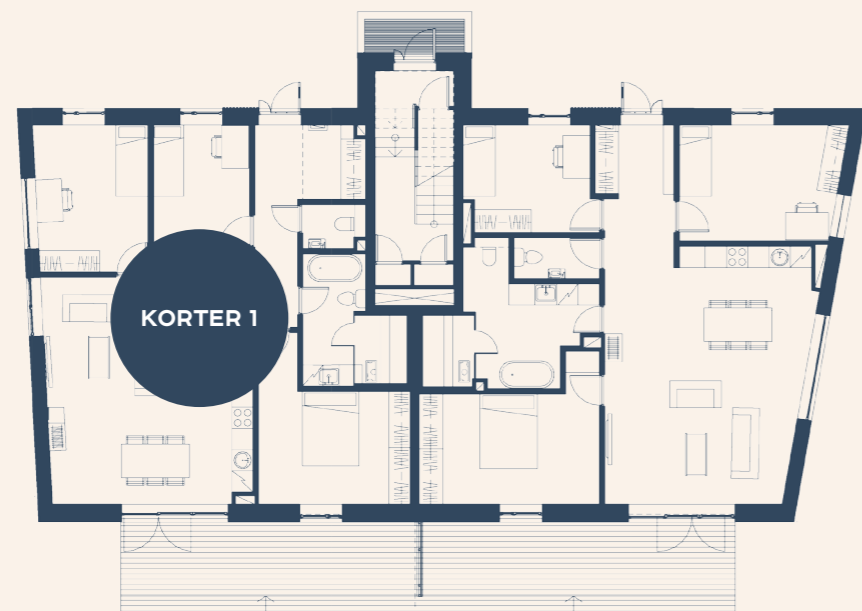

KORTER 1

IDAKAARE TN

- otse tänavalt personaalne sissepääs
- läbi maja korteri planeering
- 2 wc-d
- suur lõunapoolne terrass
- oma hooviala

korteri nr	korrus	tube	korter ja panipaik, m ²	rõdu/terrass, m ²	hooviala, m ²	saun	kamina valmidus
1	1	4	101.1	42.5	125	jah	jah